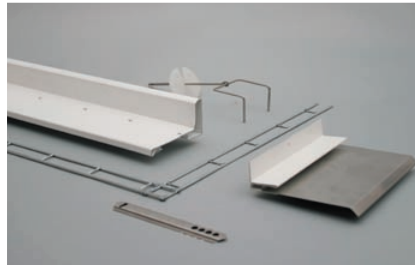

Nu är vi en komplett leverantör för murade och putsade byggnader

Murma Byggmaterial har under den senaste tiden arbetat med att utveckla sortimentet. Vi är idag en komplett leverantör för murade och putsade byggnader. För att göra detta tydligare för våra kunder har vi delat in verksamheten i tre områden – murverksprodukter, putsprodukter och tegelprodukter.