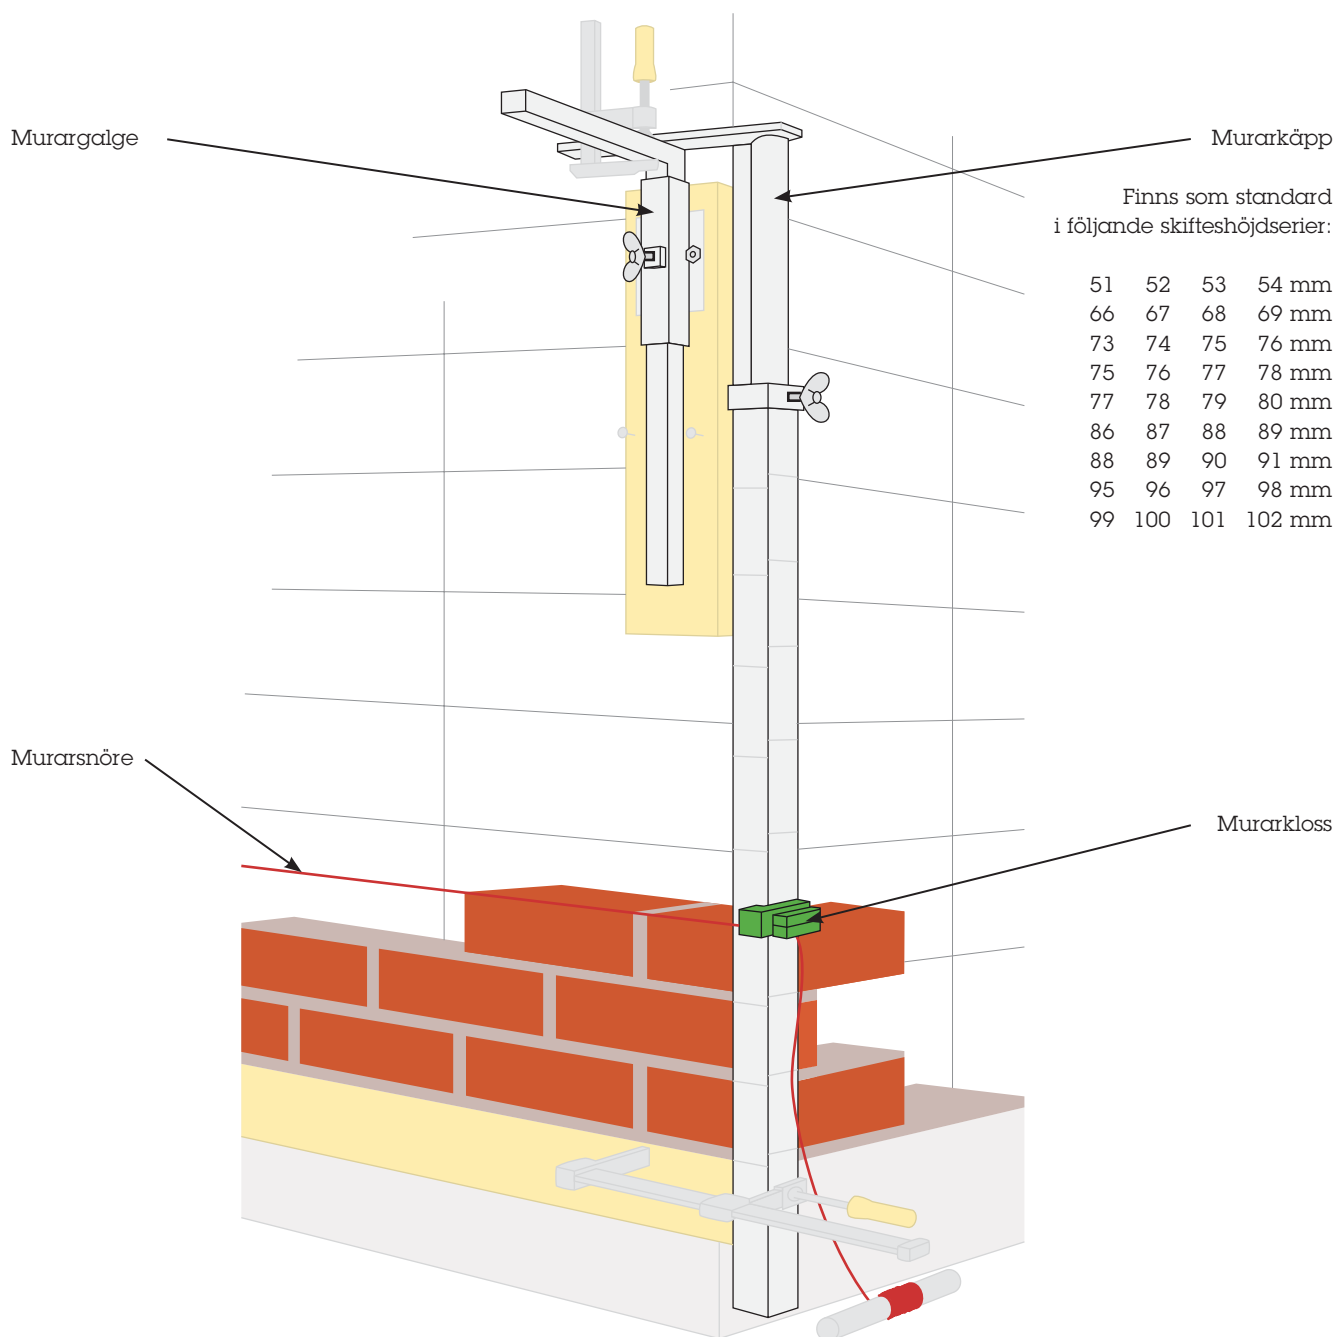

Murma Murarkäpp

Ett hjälpmedel för att sätta ut skifthöjden vid murning

- Förenklar och effektiviserar murningsarbetet
- Har lång livslängd
- Flera valbara skifthöjder

Produkt	Artikelnummer	Material	Skifthöjd, mm	Antal/förp.
Murarkäpp	1200001	Lättmetall/stål	75, 76, 77, 78	1
Murarkäpp	1200004	Lättmetall/stål	66, 67, 68, 69	1
Murarkäpp	1200006	Lättmetall/stål	73, 74, 75, 76	1
Murargalge	1200002	Stål/Formplyfa		1
Murarkloss	1200003	Plast		2